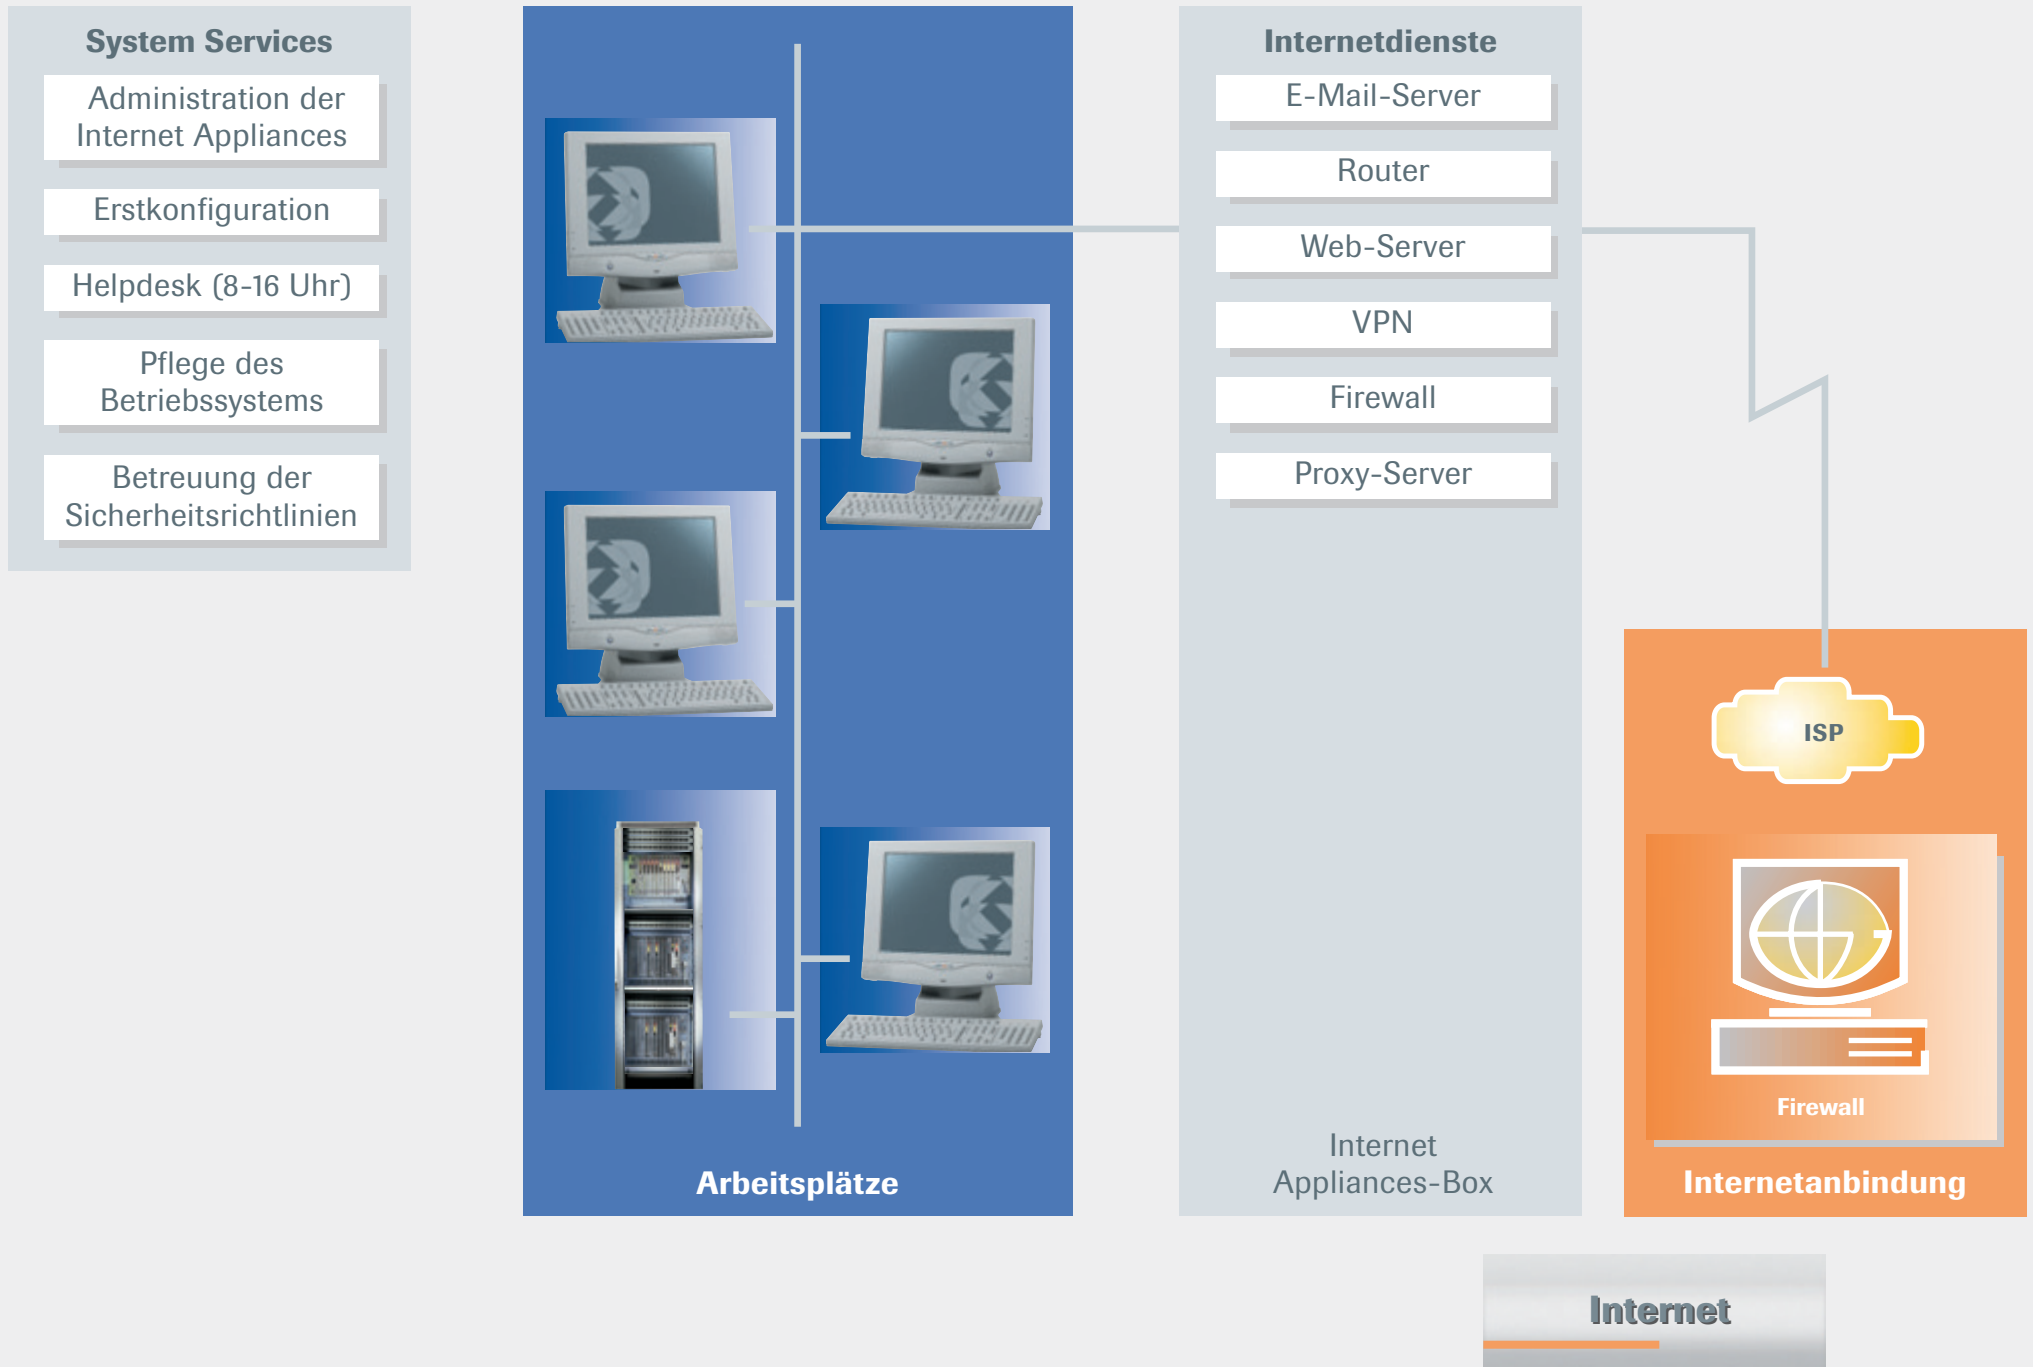

Jederzeit und überall erreichbar

Messaging

CTI/CRM

Lösungen

1st und 3rd party
CTI-Applikationen

Schnittstellen

- TAPI
- TSAPI
- JTAPI
- Call Path
- CRM-Software

File-Server

WAN

LAN

Zugang zu neuen Märkten

Service

Internet Service

Connectivity

Präsenz

PC Service

Mehr Zeit für Kunden

LAN-Service

Dienstleistungen

Filiale

VPN für Daten, Sprache,
Video über IP/FR/ATM

Infrastruktur

Verkabelungssystem

Switch, Router