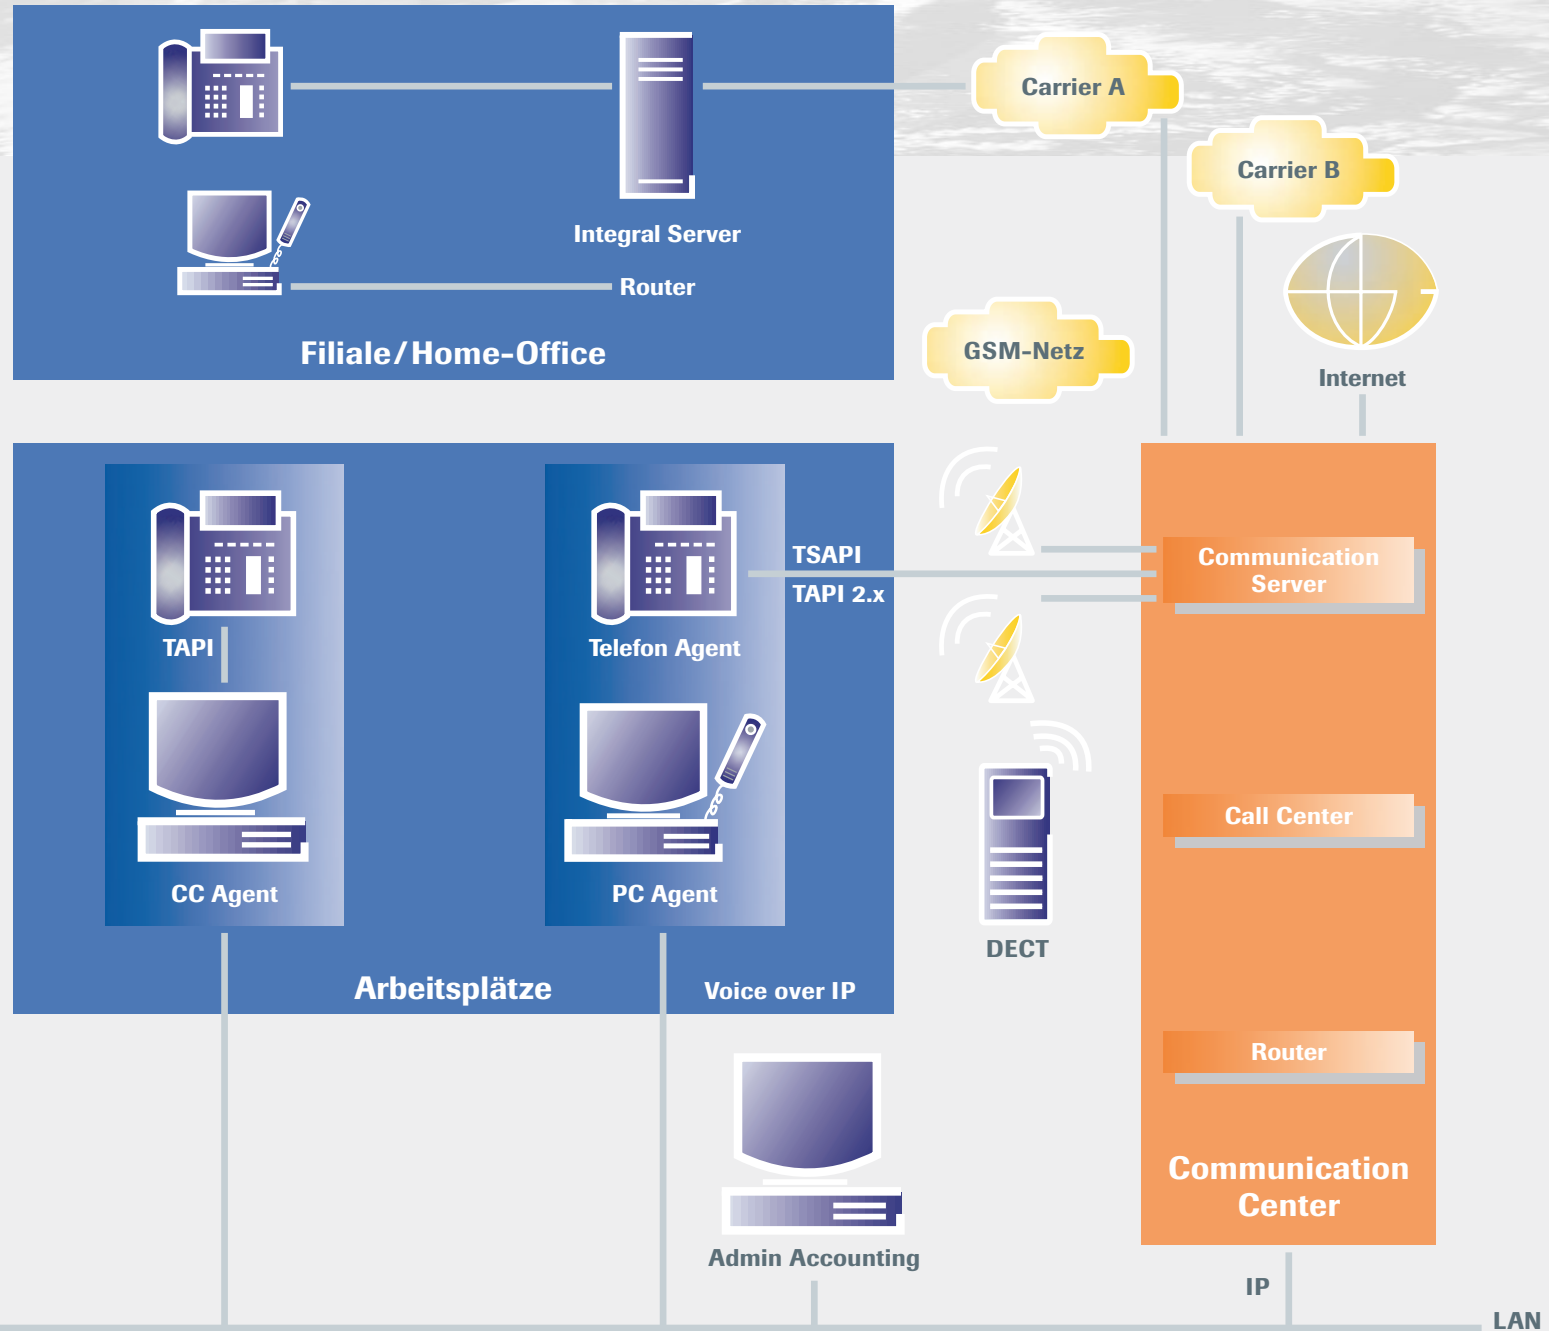

Jederzeit und überall erreichbar

Messaging

CTI/CRM

Lösungen

1st und 3rd party
CTI-Applikationen

Schnittstellen

- TAPI
- TSAPI
- JTAPI
- Call Path
- CRM-Software

File-Server

Lösungen

IVR

Voice-Funktionen

Home Agents

Statistik

Monitore

E-Mail Routing

Internet Client

WAN

LAN

Zugang zu neuen Märkten

Service

Internet Service

Connectivity

Präsenz

PC Service

Mehr Zeit für Kunden

LAN-Service

Dienstleistungen

Filiale

VPN für Daten, Sprache,
Video über IP/FR/ATM

Infrastruktur

Verkabelungssystem

Switch, Router