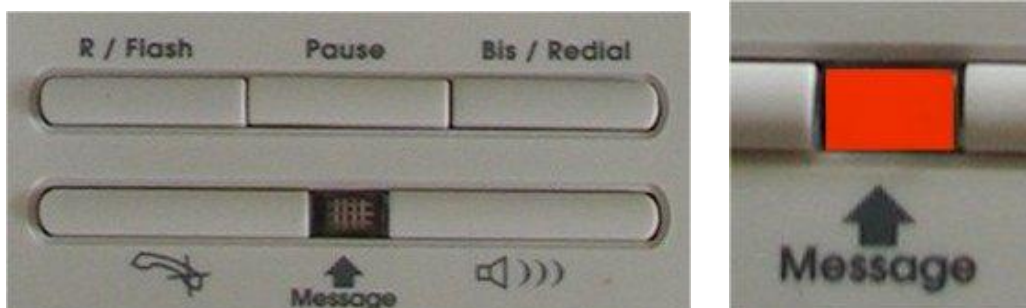

Hotel spezifische Sonderfunktion Message Waiting

Die Message-Waiting-LED kann auf 4 verschiedene Möglichkeiten angepasst werden:

- a/b-Drehung (Standard für Tenovis)
- Alternative Wahlspannung (Alcatel)
- 80 V Spannung (Matra)
- 48 V Spannung über 2 zusätzliche Drähte

Weiter Funktionen

- 5 bzw. 10 frei Funktionstasten
- Lautstärke des Lautsprechers regelbar
- Lautstärke des Ruftons in zwei Stufen regelbar
- Tisch- oder Wandmontage (Wandhalter im Lieferumfang enthalten)
- umfangreiche Personalisierungsmöglichkeiten